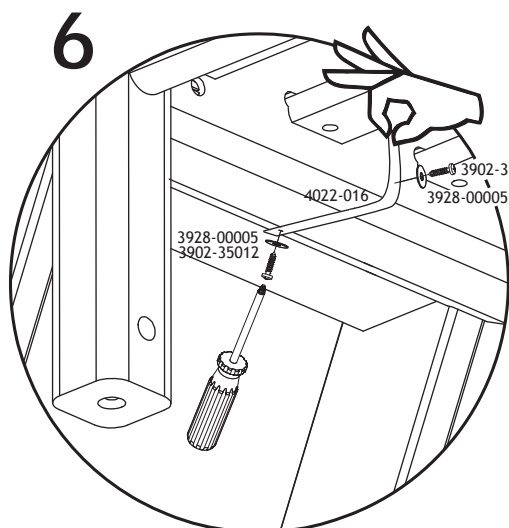

Fejl i lakken / Fault in lacquer /
油漆问题 / 油漆問題 / 本半問題 /
라키 문제 / วัสดุสีน้ำมันเคลือบเงาไม่ได้
มาตรฐาน

DK: Max. madrashøjde
 GB: Maximum height of mattress
 D : Max. Höhe der Matratza
 F : Hauteur maximum du matelas
 E : Altura del colchon maximo
 NL: Maximale matrashoogte
 I : Altezza massima del materasso
 FI : Enimmäiskorkeus patja
 GR: Μέγιστο ύψος του στρώματος
 PL: Maksymalna wysokość materaca
 PT: Altura máxima de colchão
 RO: Înălțimea maximă a saltelei
 RU: Максимальная высота матраса
 CN: 床垫的最大高度
 JP: マットレスの高さの最大値
 KR: 매트리스의 최대 높이

3

5

6

Product Declaration

Product: Children's furniture

Product No: Please refer to the label or the Assembly and User Instruction. The product code refers to the type, length and color of the product. As an example the item number 80-01101-1, a basic bed, 80-01101 - 190cm long, 80-01101-1-clear lacquered. 80-01102-2, a basic bed, 80-01102 - 200cm long, 80-01102-2 · white lacquered.