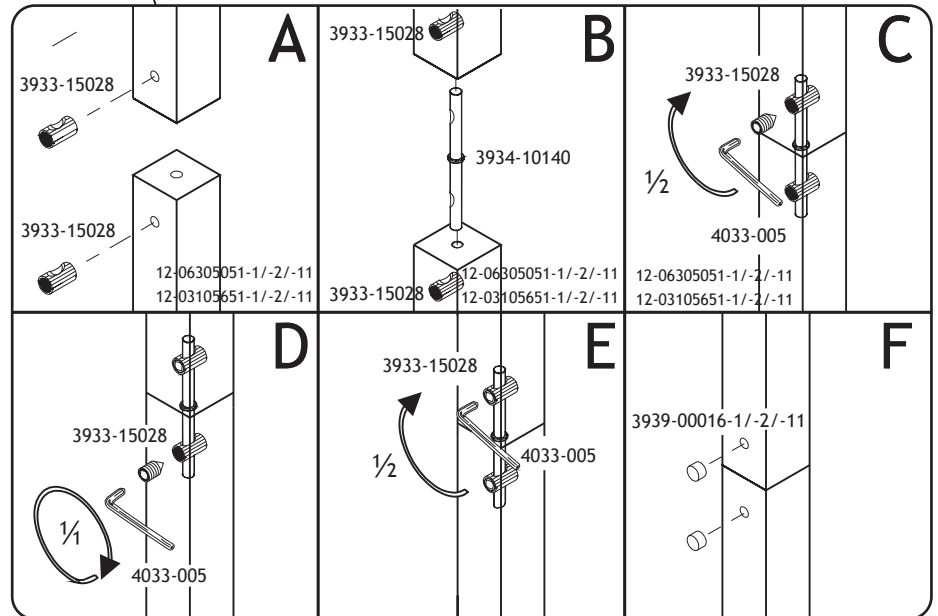

Fejl i lakken / Fault in lacquer /
油漆问题 / 油漆問題 / 本半問題 /
라키 문제 / วัสดุสีน้ำมันเคลือบเงาไม่ได้
มาตรฐาน

DK: Max. madrashøjde
 GB: Maximum height of mattress
 D : Max. Höhe der Matratza
 F : Hauteur maximum du matelas
 E : Altura del colchon maximo
 NL: Maximale matrashoogte
 I : Altezza massima del materasso
 FI : Enimmäiskorkeus patja
 GR: Μέγιστο ύψος του στρώματος
 PL: Maksymalna wysokość materaca
 PT: Altura máxima de colchão
 RO: Înălțimea maximă a saltelei
 RU: Максимальная высота матраса
 CN: 床垫的最大高度
 JP: マットレスの高さの最大値
 KR: 매트리스의 최대 높이

3

5

6

Product Declaration

Product: Children's furniture

Product No: Please refer to the label or the Assembly and User Instruction. The product code refers to the type, length and color of the product. As an example the item number 80-01101-1, a basic bed, 80-01101 - 190cm long, 80-01101-1-clear lacquered. 80-01102-2, a basic bed, 80-01102 - 200cm long, 80-01102-2 · white lacquered.