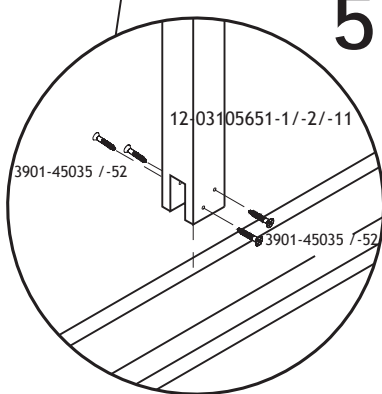

Fejl i lakken / Fault in lacquer /
油漆问题 / 油漆問題 / 本半問題 /
라키 문제 / วัสดุสีน้ำมันเคลือบเงาไม่ได้
มาตรฐาน

DK: Max. madrashøjde
 GB: Maximum height of mattress
 D : Max. Höhe der Matratza
 F : Hauteur maximum du matelas
 E : Altura del colchon maximo
 NL: Maximale matrashoogte
 I : Altezza massima del materasso
 FI : Enimmäiskorkeus patja
 GR: Μέγιστο ύψος του στρώματος
 PL: Maksymalna wysokość materaca
 PT: Altura máxima de colchão
 RO: Înălțimea maximă a saltelei
 RU: Максимальная высота матраса
 CN: 床垫的最大高度
 JP: マットレスの高さの最大値
 KR: 매트리스의 최대 높이

3

5

6

Product Declaration

Product: Children's furniture

Product No: Please refer to the label or the Assembly and User Instruction. The product code refers to the type, length and color of the product. As an example the item number 80-01101-1, a basic bed, 80-01101 - 190cm long, 80-01101-1-clear lacquered. 80-01102-2, a basic bed, 80-01102 - 200cm long, 80-01102-2 · white lacquered.