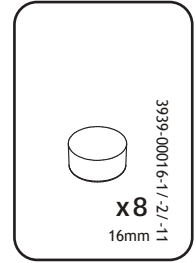

Fejl i lakken / Fault in lacquer /
油漆问题 / 油漆問題 / 本半問題 /
라키 문제 / วัสดุสีน้ำมันเคลือบเงาไม่ได้
มาตรฐาน

DK: Max. madrashøjde
 GB: Maximum height of mattress
 D : Max. Höhe der Matratza
 F : Hauteur maximum du matelas
 E : Altura del colchon maximo
 NL: Maximale matrashoogte
 I : Altezza massima del materasso
 FI : Enimmäiskorkeus patja
 GR: Μέγιστο ύψος του στρώματος
 PL: Maksymalna wysokość materaca
 PT: Altura máxima de colchão
 RO: Înălțimea maximă a saltelei
 RU: Максимальная высота матраса
 CN: 床垫的最大高度
 JP: マットレスの高さの最大値
 KR: 매트리스의 최대 높이

3

5

6

Product Declaration

Product: Children's furniture

Product No: Please refer to the label or the Assembly and User Instruction. The product code refers to the type, length and color of the product. As an example the item number 80-01101-1, a basic bed, 80-01101 - 190cm long, 80-01101-1-clear lacquered. 80-01102-2, a basic bed, 80-01102 - 200cm long, 80-01102-2 · white lacquered.